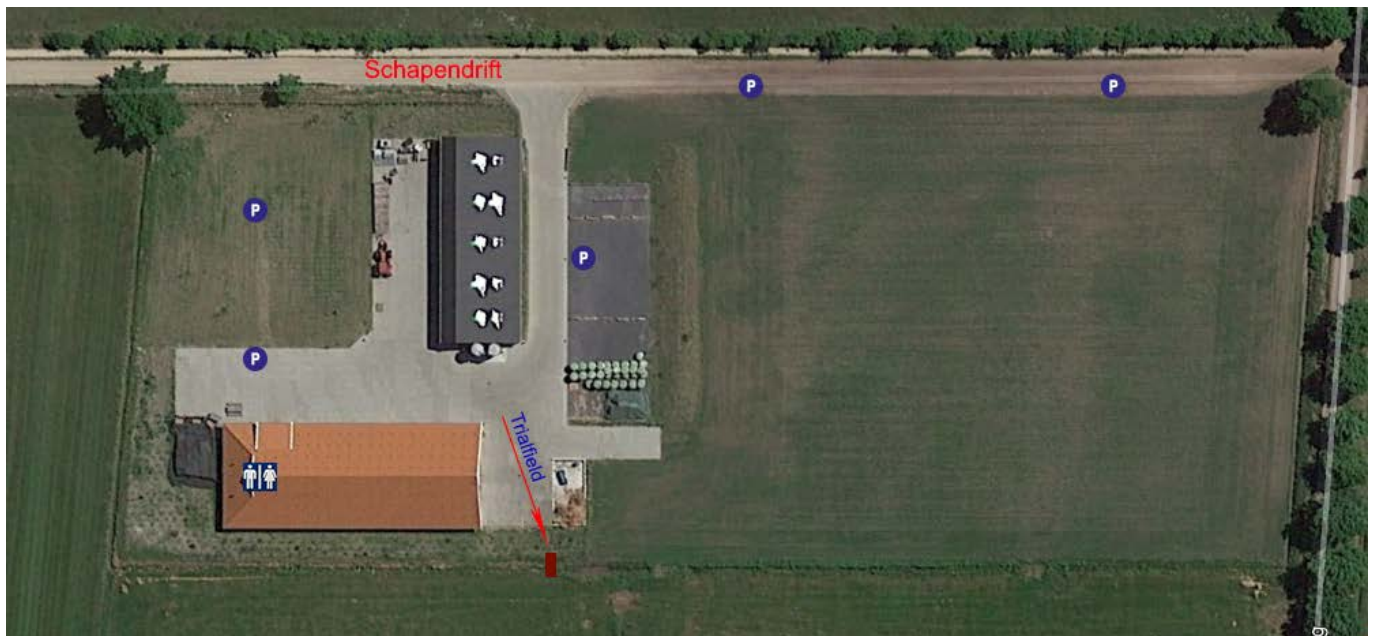

Route

Het adres is: Schapendrift 11, 7481TK Haaksbergen

Let op! Schapendrift mogelijk nog niet in navigatie of Google Maps.

Het beste is om de **Welmerweg** aan te houden en vandaar eenvoudig bordjes Schaapskooi volgen.

Zie ook 'Route' op www.schaapskuddehaaksbergen.nl

Parkeren

Kan op het terrein van de schaapskooi en/of langs de wei op het zandpad (zie foto).

Startlijst – klasse 1

Zondag 1 juli 2018 Hollands Parcours klasse 1 || Briefing 08:15uur || Start 08:30uur || Jury: Jan van Elburg